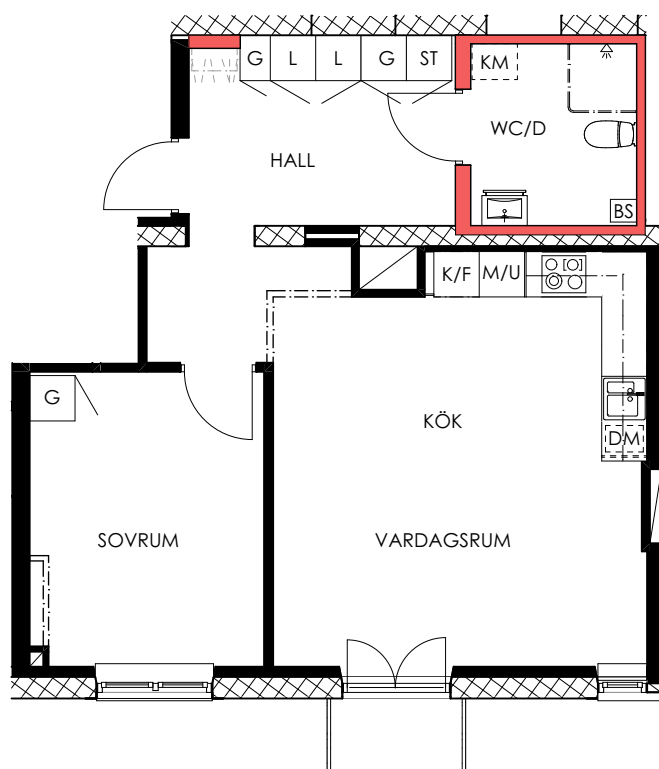

TJURBERGET 7

RINGVÄGEN 101 A

2 rok, 58 m²

Lägenhet nr: **10-101-1052** (Våning 5)

FÖRKLARINGAR

G GARDEROB

BS BADRUMSSKÅP

☒ LÄTTBETONGVÄGG

WC/D & HALL: KLINKER
ÖVRIGA RUM: PARKETT
BALKONG: TRALL
TERASS: KLINKER

☒ KAPPHYLLA

M/U HÖGSKÅP MED UGN OCH
PLATS FÖR MICRO

■ GIPSVÄGG

☒ KM FÖRBERETT FÖR
TVÄTTMASKIN/KOMBIMASKIN

☒ DM DISKMASKIN

■ VÄGG SOM EJ FÅR
SKRUVAS/BORRAS I