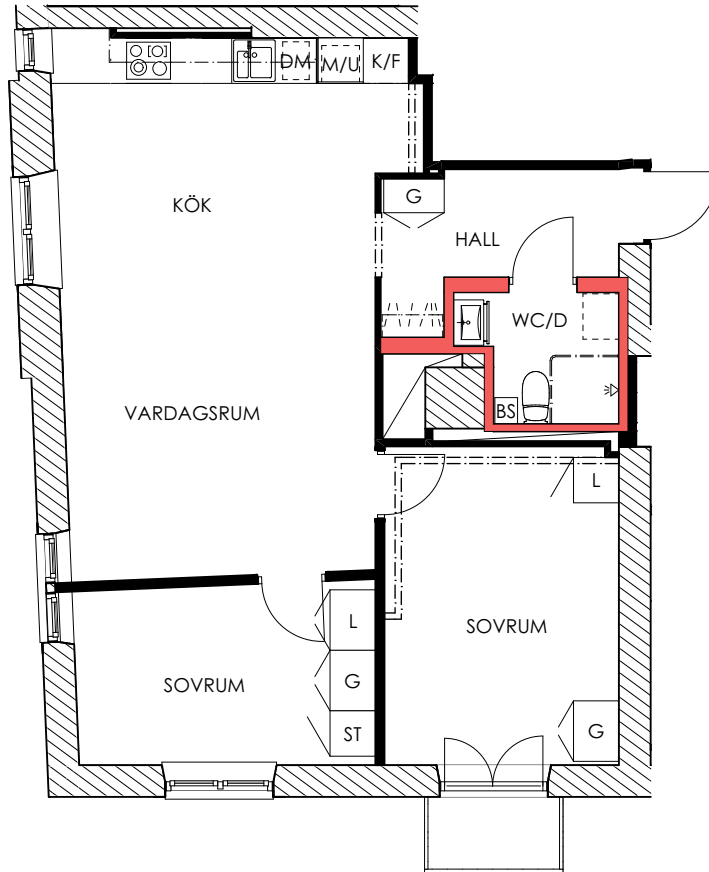

## RINGVÄGEN 101 A

**3 rok, 64 m<sup>2</sup>**

Lägenhet nr: ~~10-101-1015~~ (Våning 1)  
~~10-101-1025~~ (Våning 2)  
~~10-101-1035~~ (Våning 3)  
~~10-101-1045~~ (Våning 4)

### FÖRKLARINGAR

GARDEROB	BADRUMSSKÅP	LÄTTBETONGVÄGG	DRAPERISKENA
LINNESKÅP	KOMBINERAD KYL/FRYS	TEGELVÄGG	<b>GOLVMATERIAL</b>
STÄDSKÅP	SPIS	SKRUVBAR YTERVÄGG	WC/D & HALL: KLINKER
KAPPHYLLA	HÖGSKÅP MED UGN OCH PLATS FÖR MICRO	GIPSVÄGG	ÖVRIGA RUM: PARKETT
FÖRBERETT FÖR TVÄTTMASKIN/KOMBIMASKIN	DISKMASKIN	VÄGG SOM EJ FÅR SKRUVAS/BORRAS I	BALKONG: TRALL
			TERASS: KLINKER