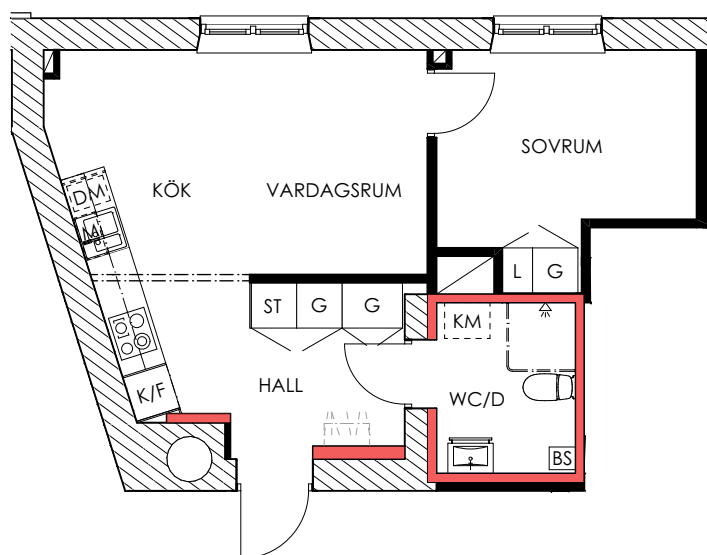

## RINGVÄGEN 101 B

**2 rok, 38 m<sup>2</sup>**

Lägenhet nr: **10-101-2001** (Bottenvåning)