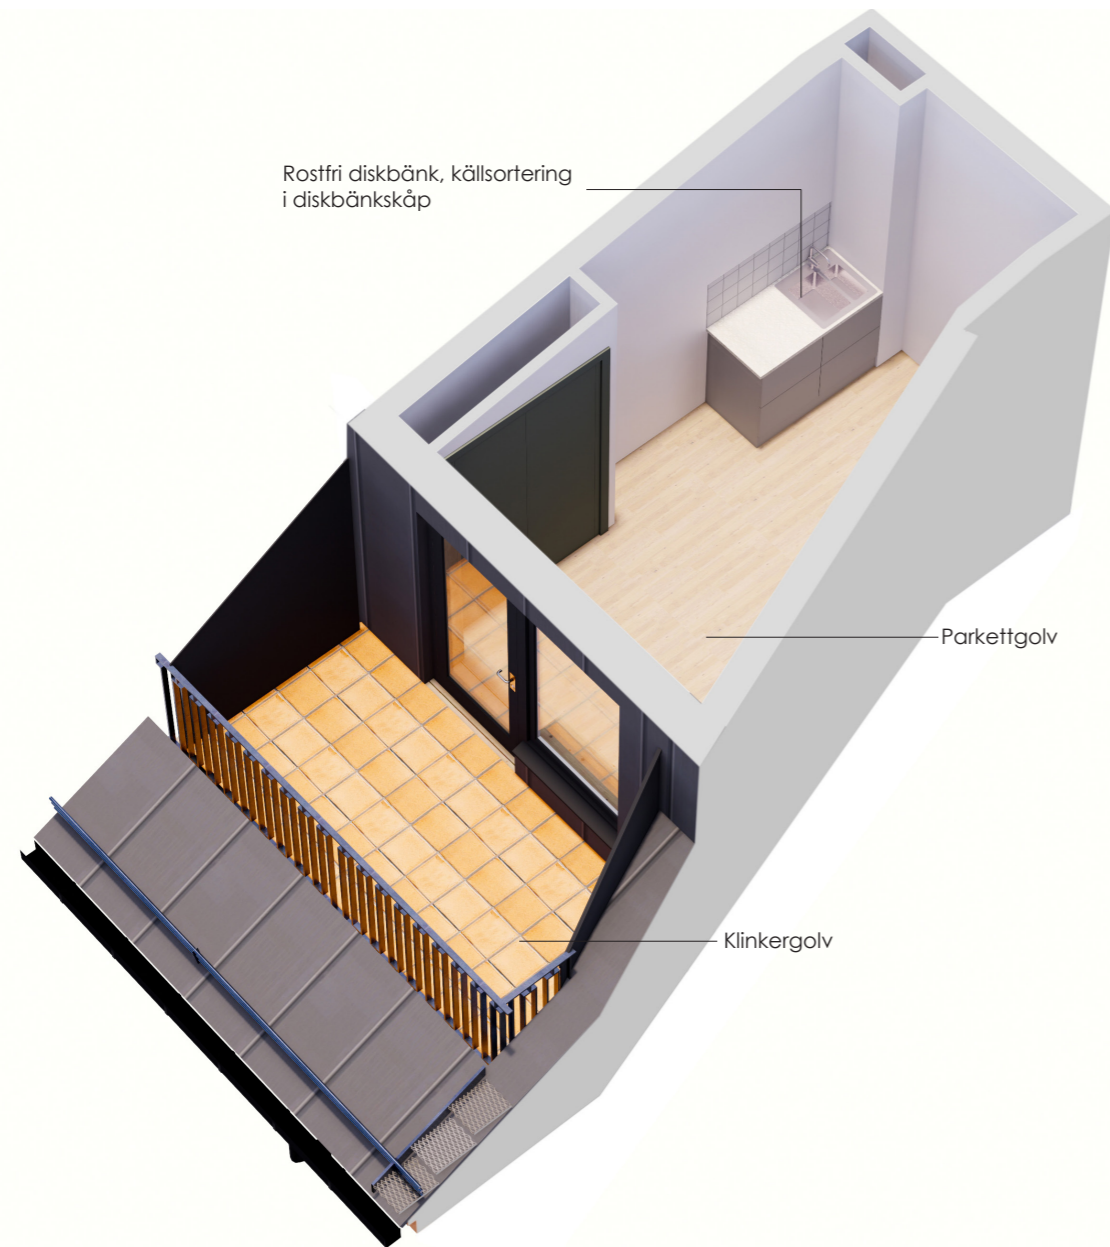

GEMENSAMHETSLOKALER