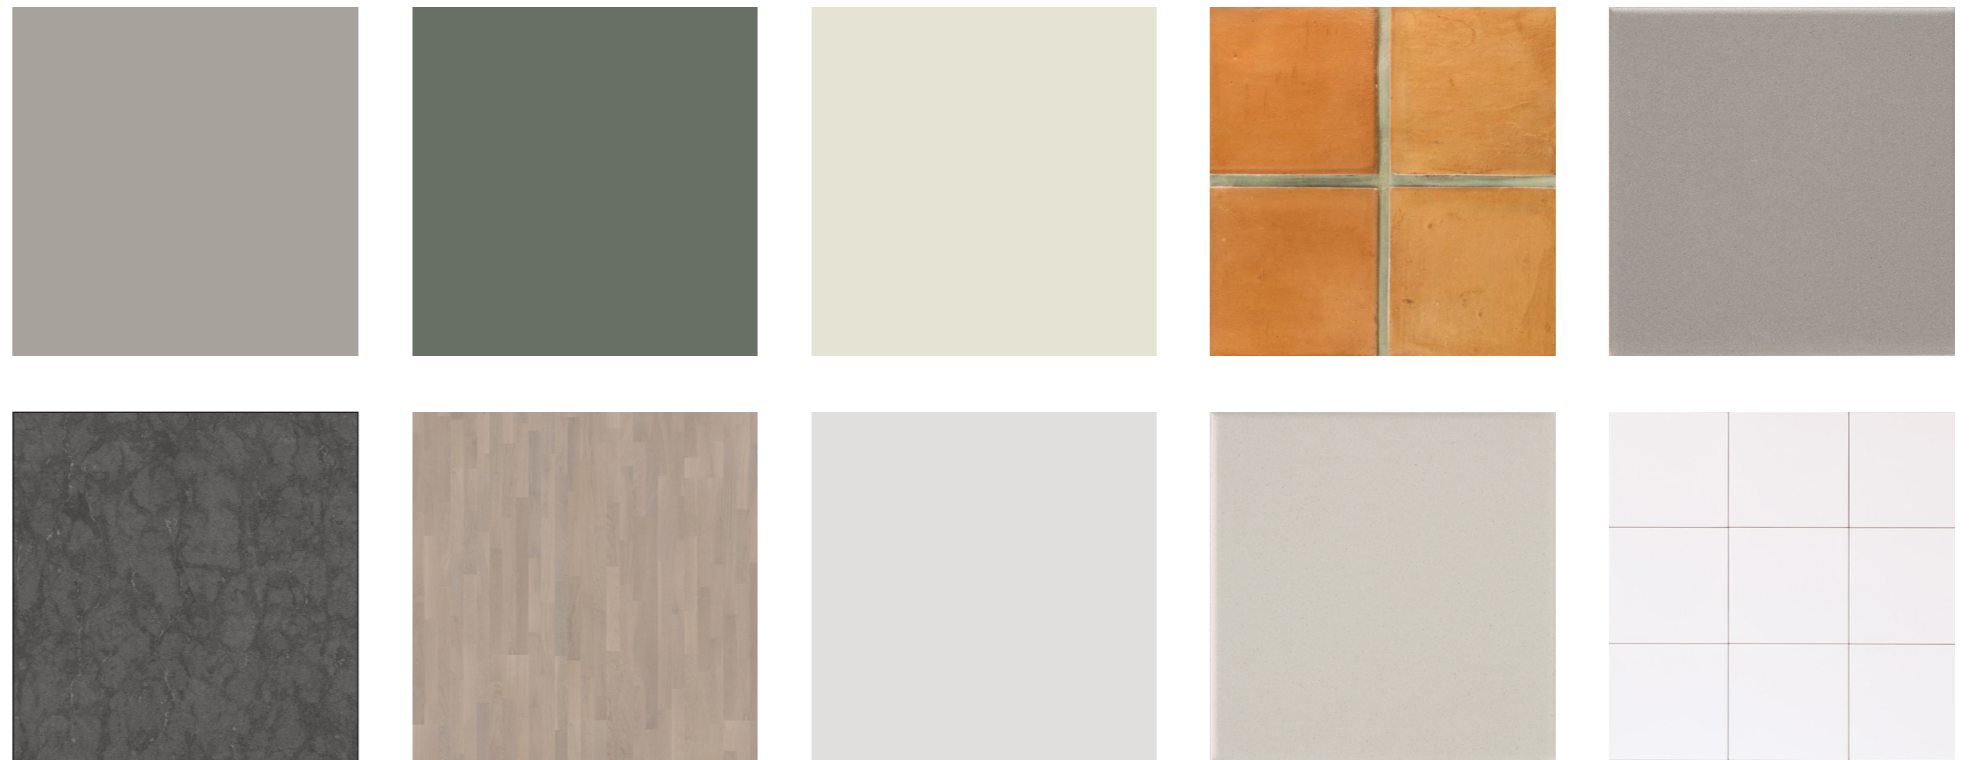

ÖVERSIKT

Kulör- och materialpalett