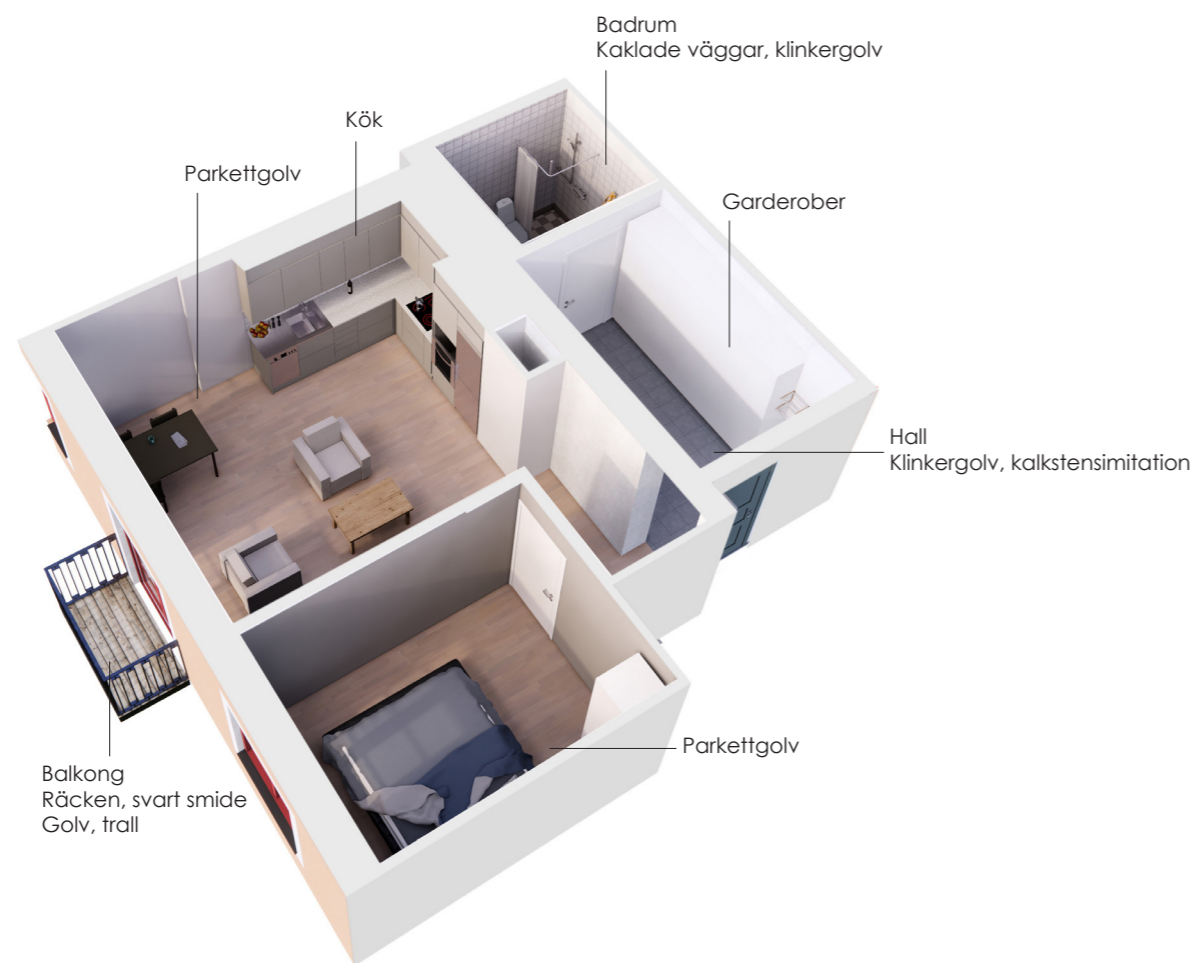

LÄGENHETER

Golv hall:
Klinker, Centro, 300x600
Jämtlands grå