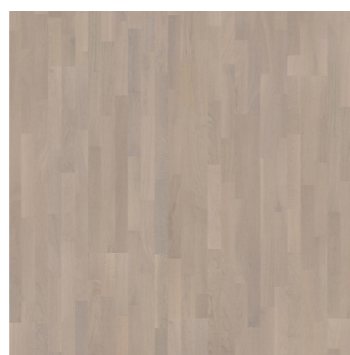

Golv kök, vardagsrum och
sovrums:
Parkett, Kährs, 3-stav, Ek Chalk