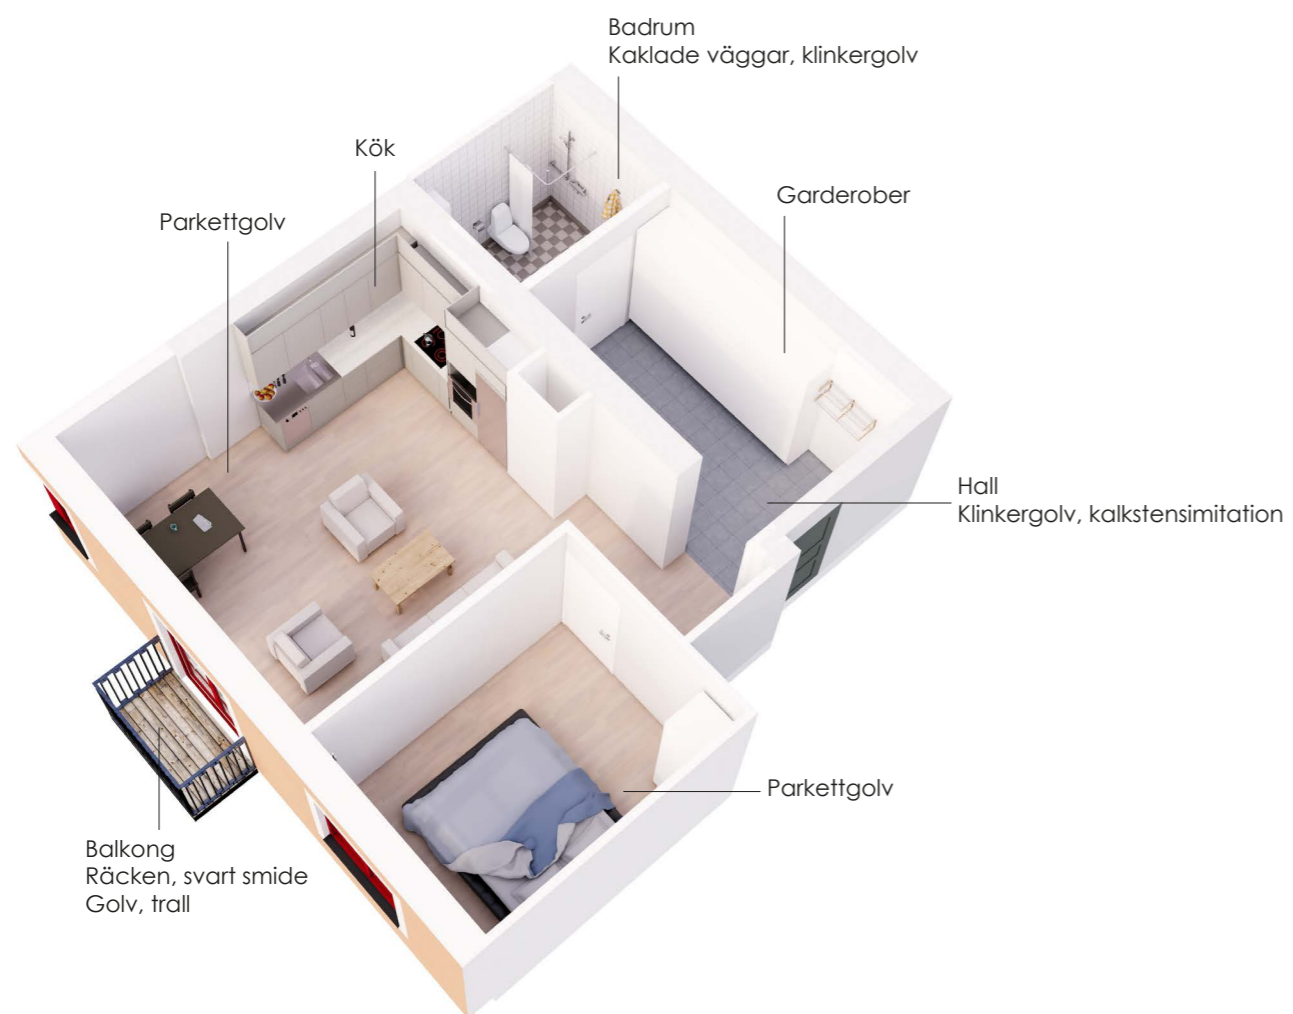

LÄGENHETER

Golv hall:
Klinker, Centro, 300x600
Jämtlands grå