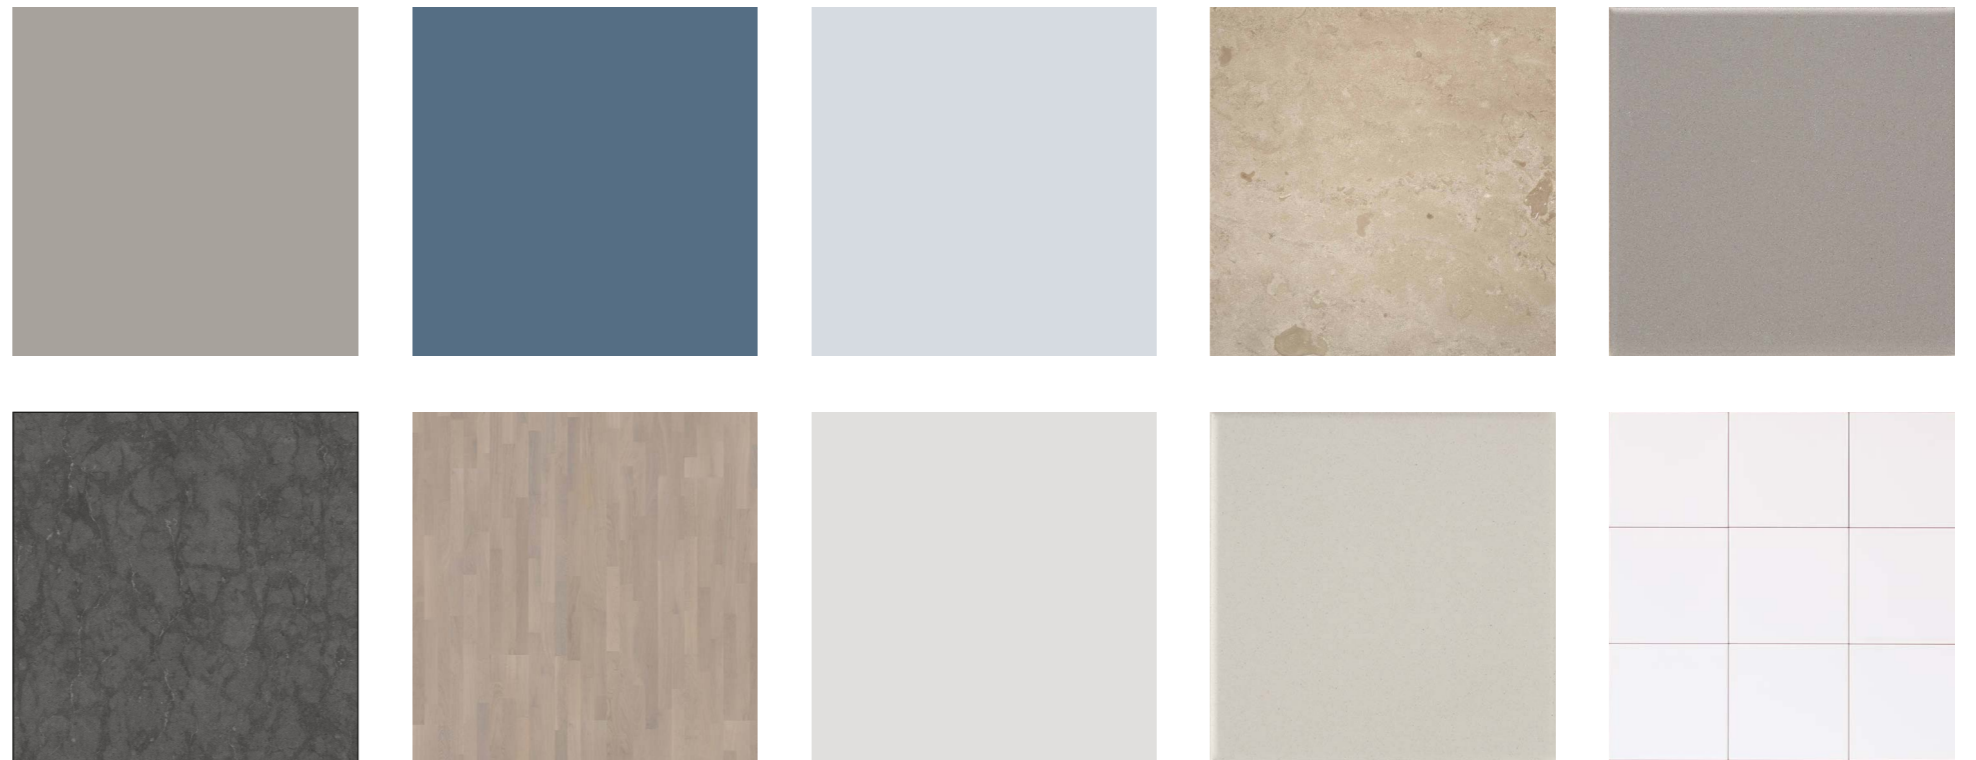

ÖVERSIKT

Kulör- och materialpalett